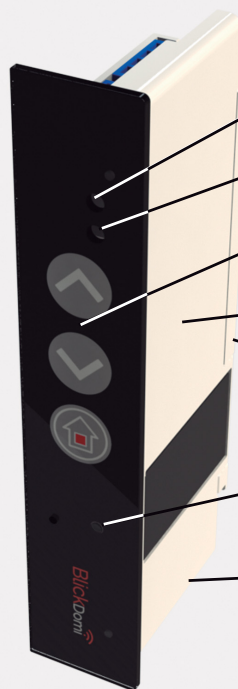

Tu Ventana en un Click

Control de las ventanas y puertas de su hogar esté donde esté.

-  **Persianas**
Automatiza las persianas de sus ventanas.
-  **Apertura de Ventanas**
Ventile su hogar sin estar dentro de su vivienda.
-  **Alertas de Seguridad**
Alertas de seguridad, avisos ambientales gestionables desde la APP.
-  **Conexión WI-FI**
BlickDomi Compact se conecta a la red wi-fi de su hogar sin necesidad de "gateway".
-  **Escenarios**
Cree escenarios con los servicios que ofrece BlickDomi.
-  **Eficiencia Energética**
Gestión eficiente de los recursos gracias a sus sensores y automatización.

Blickdomi Compact

- Temperatura interior**
Te proporciona la humedad y la temperatura.
- Calidad del Aire**
Sensor de Co2 y gases VOC.
- Pulsador Capacitivo**
Controla las persianas o las aperturas de puertas y ventanas.
- Sensor de Fuerza**
Alerta si se fuerza la ventana gracias al sensor.
- Sensor Control Solar**
Accesorio para controlar el índice UV exterior.
- Indicador Led RGB**
Advierte del estado de la ventana con frecuencias y colores del led.
- Sensor Apertura**
Accesorio que alerta si se abre la ventana o puerta.

BlickDomi

SOLVEN
La Ventana Inteligente

Seguridad y Alertas

Sensor de Fuerza

Gracias al sensor de fuerza, BlickDomi Compact alerta al propietario antes de que nadie entre en la vivienda.

Sensor de Apertura