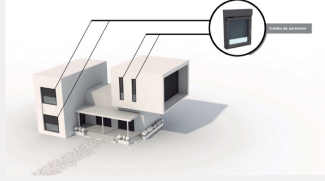

Aprovechar el calor solar